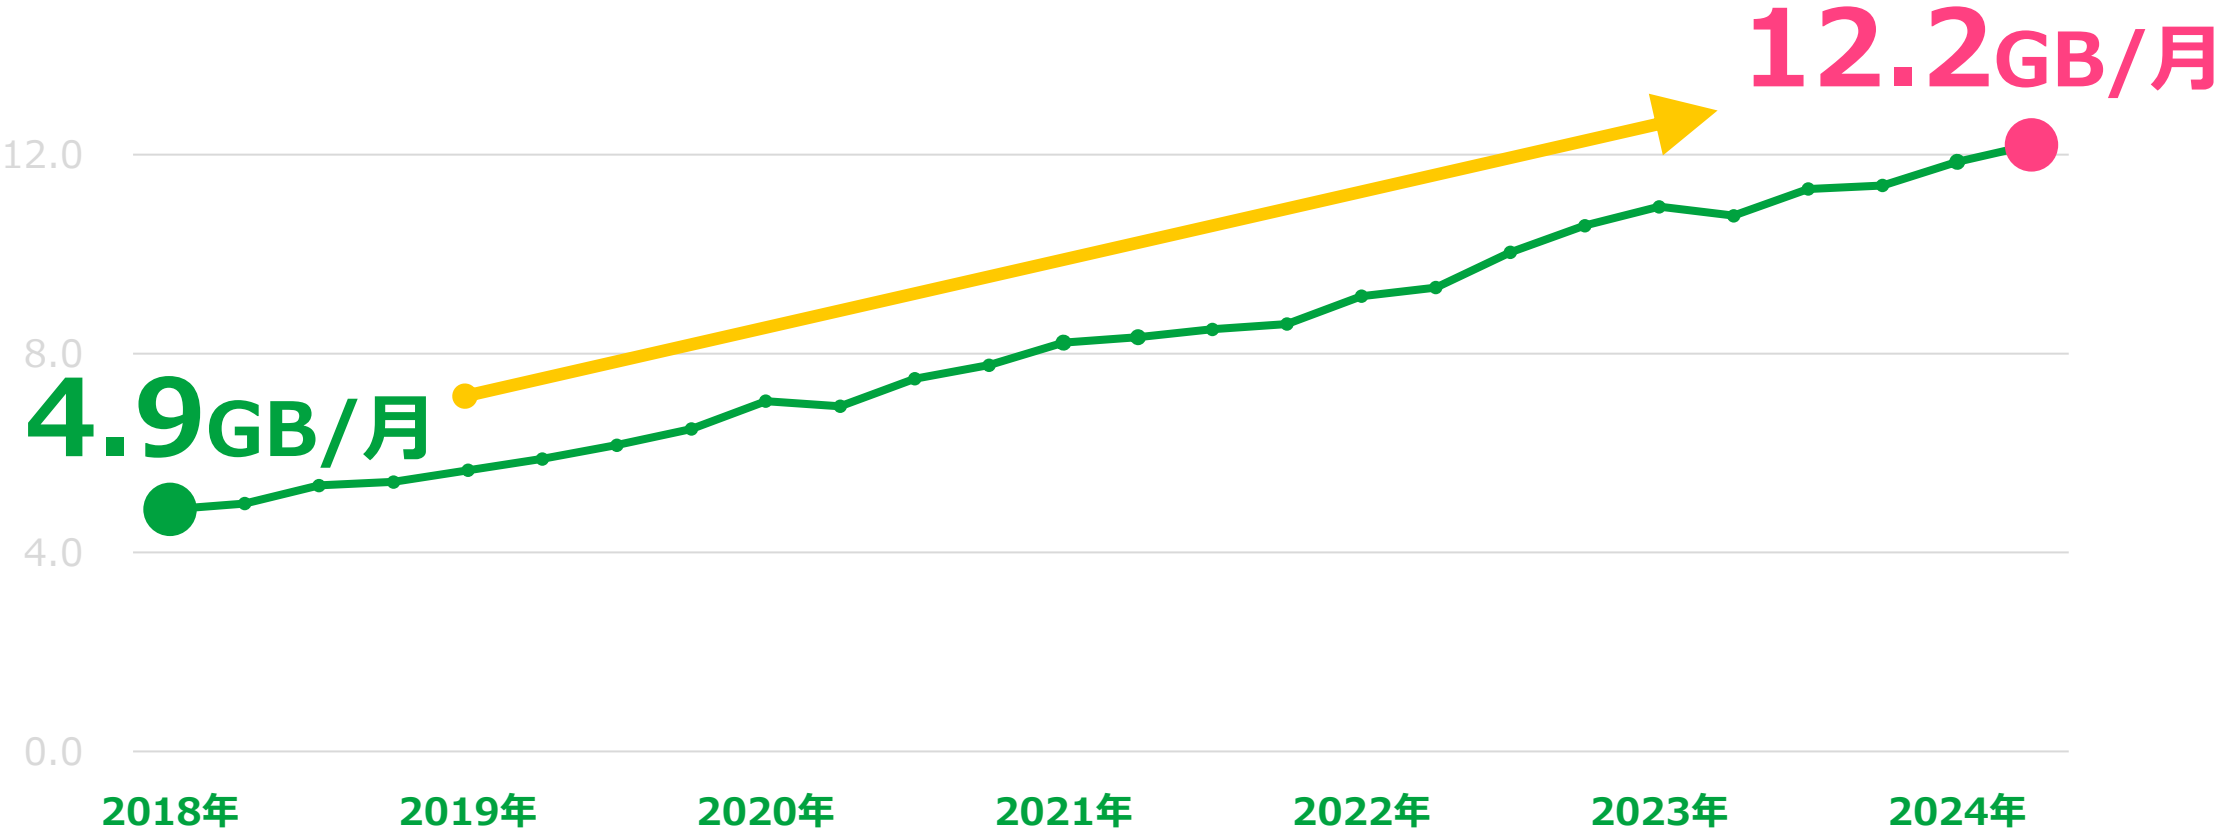

広告フリー
フリータンク
夜間フリー
ゆるるね。

通話
オプション

かけ放題

10分かけ放題

時間無制限かけ放題

10分通話
パック

○ 2024年12月末時点

※月曜～金曜の12時台は最大32kbps（プレミアムのみ200kbps）になります。
また混雑回避のための速度制限（3日間で10GB以上利用時）および通信最適化が適用されます。

6年間でデータ使用量は2倍以上！

○出典：総務省「我が国の移動通信トラフィックの現状」
(<https://www.soumu.go.jp/johotsusintokei/field/tsuushin06.html>) を加工して作成。

20代を中心に 大容量プランの契約が増加

20代月間契約容量

20代の約3人に1人が31GB以上を選択

その他の年代別 月間契約容量

各年代も一定数、31GB以上を選択している

世界の月間平均データ使用量

スマートフォン1台あたりのモバイルデータトラフィック

今最も選ばれているのは

毎月必要なデータ容量で選ぶ

マイピタ

1GB

5GB

10GB