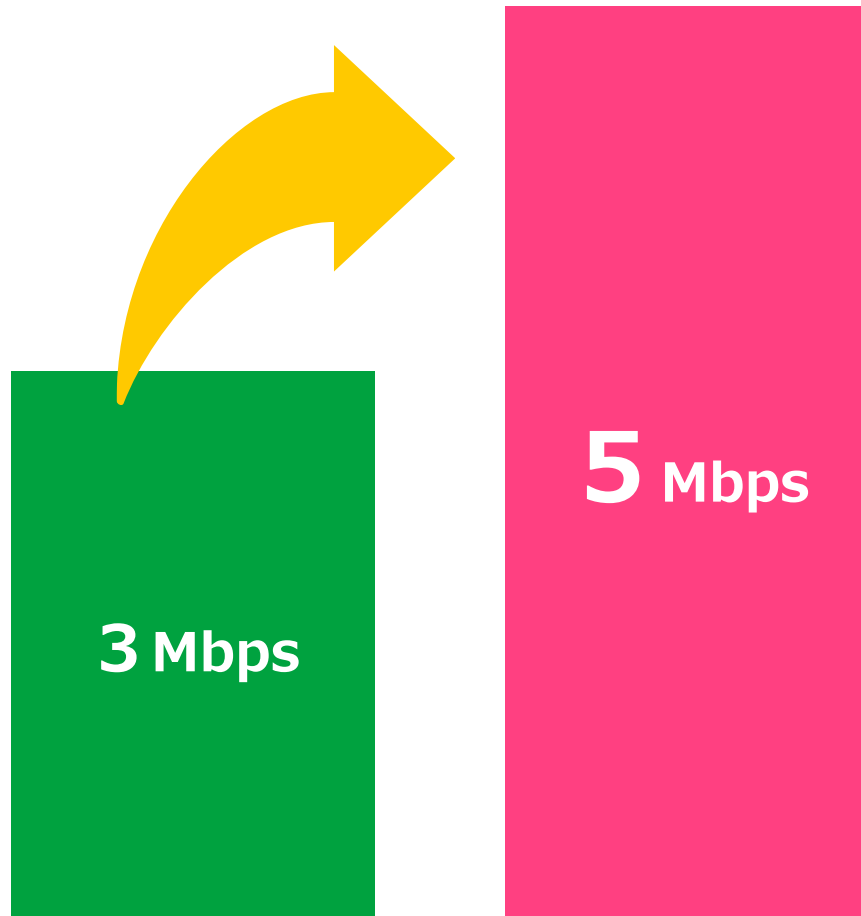

**データ無制限プランも、
もっと速く・快適に。**

マイそくの最大通信速度アップデート

マイそく **プレミアム**

最大通信速度 3Mbps ▶ **5Mbps**

料金そのまま
リニューアル

月額基本料金 **2,200**^(税込) **円**

【2025年3月13日提供開始予定】

○ 月曜～金曜の12時台は最大200kbpsになります。また混雑回避のための速度制限（3日間で10GB以上利用時）および通信最適化が適用されます。

通信速度をアップデート

通常時の最大通信速度

昼帯の最大通信速度

(月曜～金曜の12時台の速度)

進化したマイそくプレミアムでできること

通常時の最大通信速度 (5Mbps)

動画視聴

720P~1080P