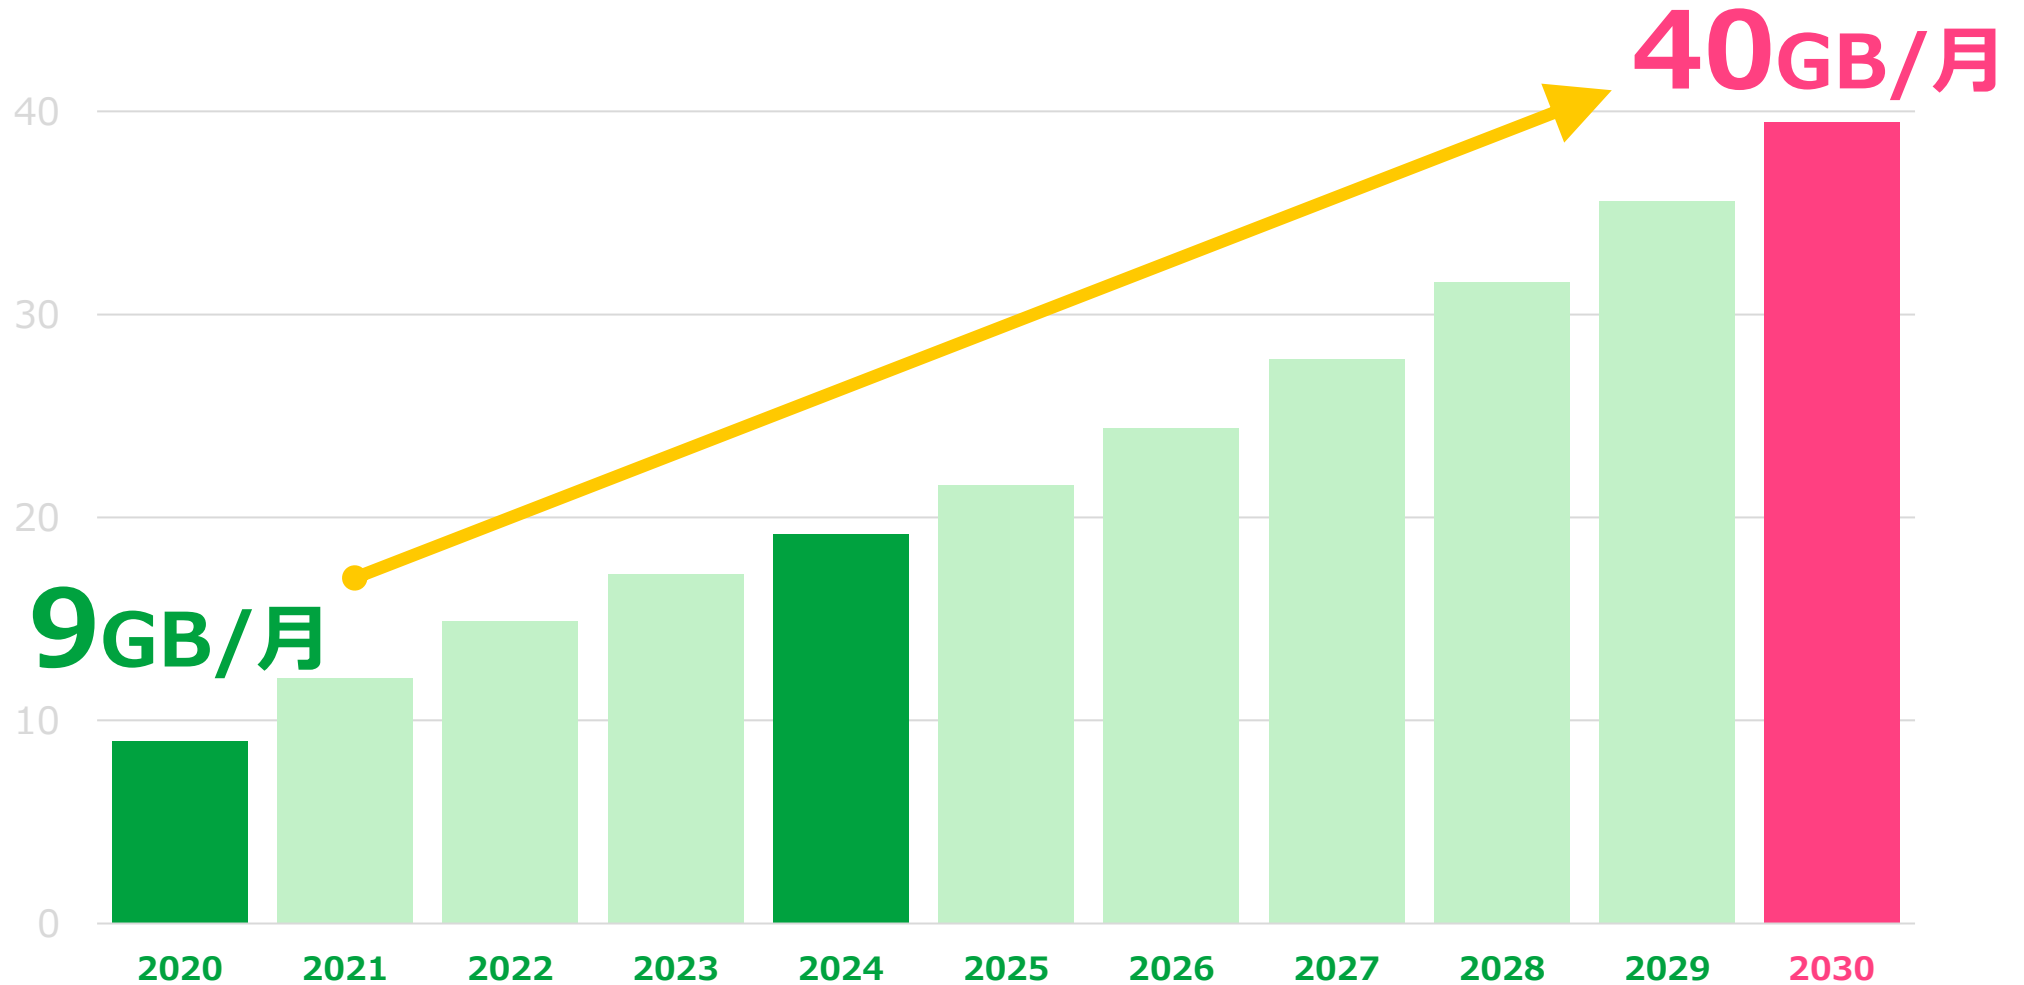

6年間でデータ使用量は2倍以上！

○出典：総務省「我が国の移動通信トラフィックの現状」
(<https://www.soumu.go.jp/johotsusintokei/field/tsuushin06.html>) を加工して作成。

20代を中心に 大容量プランの契約が増加

20代月間契約容量

20代の約3人に1人が31GB以上を選択

その他の年代別 月間契約容量

各年代も一定数、31GB以上を選択している

世界の月間平均データ使用量

スマートフォン1台あたりのモバイルデータトラフィック

今最も選ばれているのは

毎月必要なデータ容量で選ぶ

マイピタ

1GB

5GB

10GB