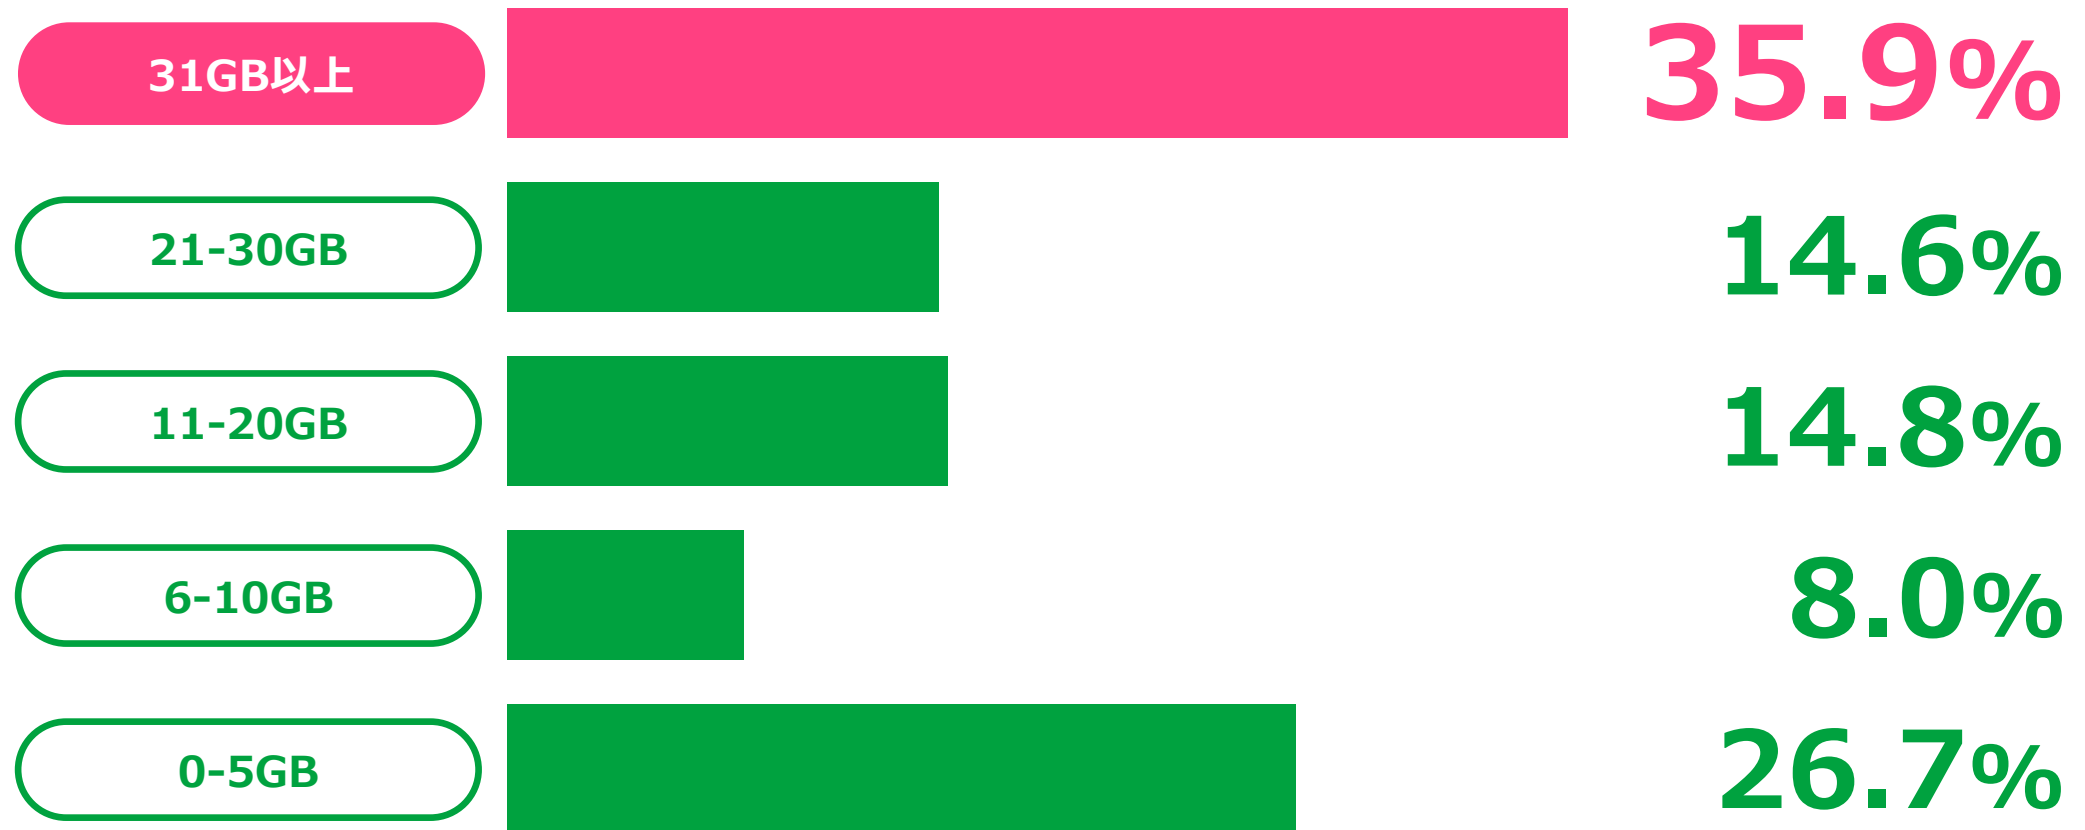

6年間でデータ使用量は2倍以上！

○出典：総務省「我が国の移動通信トラフィックの現状」
(<https://www.soumu.go.jp/johotsusintokei/field/tsuushin06.html>) を加工して作成。

20代を中心に 大容量プランの契約が増加

20代月間契約容量

20代の約3人に1人が31GB以上を選択

その他の年代別 月間契約容量

各年代も一定数、31GB以上を選択している