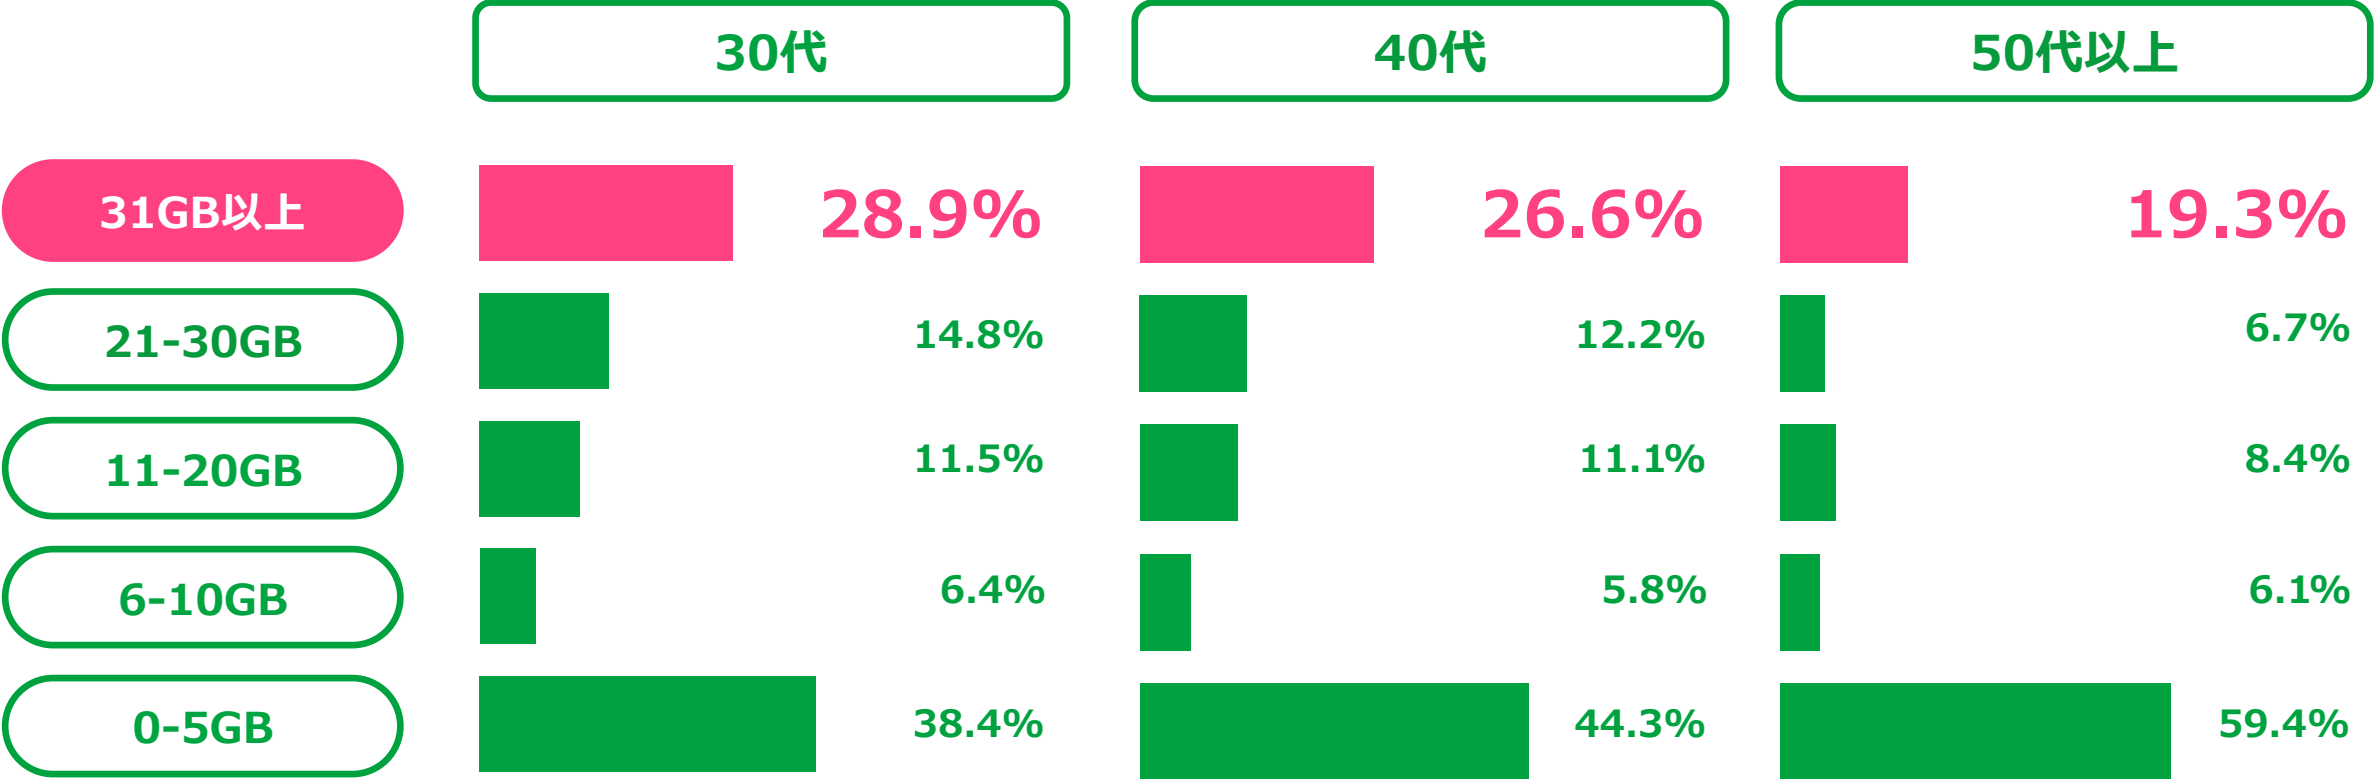

6年間でデータ使用量は2倍以上！

○出典：総務省「我が国の移動通信トラフィックの現状」
(<https://www.soumu.go.jp/johotsusintokei/field/tsuushin06.html>) を加工して作成。

20代を中心に 大容量プランの契約が増加

20代月間契約容量

20代の約3人に1人が31GB以上を選択

その他の年代別 月間契約容量

各年代も一定数、31GB以上を選択している

世界の月間平均データ使用量

スマートフォン1台あたりのモバイルデータトラフィック

今最も選ばれているのは

毎月必要なデータ容量で選ぶ

マイピタ

1GB

5GB

10GB